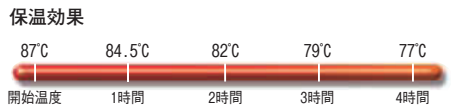

**CAMBRO® DRINK DISPENSERS** ドリンクディスペンサー

キャンプロ

- 電気などの熱源なしで飲み物を温かいまま、冷たいまま数時間保存できます。
- ポリエチレン製の二重壁の中に、発泡ポリウレタンがぎっしりとつまっているため、抜群の断熱効果を誇り衝撃を緩和する効果もあります。
- 本体内側の盛り上がった縁に蓋のゴムパッキンが密着し、さらに両側面のフックで気密性を向上させているので、こぼさずに運搬でき、品質を維持する事ができます。
- 積み重ねができるデザインなので、取手がじゃまにならず運搬や収納の場所をとらずに大変便利です。
- コックはリターン式で、ワンタッチで注ぐ事ができます。
- ※350LCDはコックなし
- 蓋に付いているベントキャップは、蒸気を逃す機能弁なので、熱い物を入れた時は2〜3分開けてください。