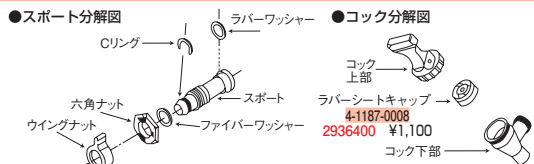

外寸:390×495×H115  
適応機種:1000LCD, UC1000

- ドリンクディスペンサーの専用用台です。
- コーヒーデカンターや背の高いグラスに注ぎやすく、大変便利です。

⑩ ドリンクディスペンサー コンジメントホルダー LCDCH10

ページコード	商品コード	価格
ダークブラウン	4-1187-1001 3260600	¥46,000
コーヒーベージュ	4-1187-1002 3260700	¥46,000
コールドブルー	4-1187-1003 8731300	¥32,000

外寸:410×510×H120(7つ仕切)  
適応機種:1000LCD, UC1000

- ドリンクディスペンサーの上部に重ねて使用します。仕切付になりますので、砂糖、ナフキン、薬味等が別々に置け、サービスの効率化ができます。

ドリンクディスペンサー用部品表(350LCDを除く)

- スポーツセット 4-1187-0001 2936500 ¥1,400
- コック・スポーツ側面図

<スポーツ・コックの取り付け方>