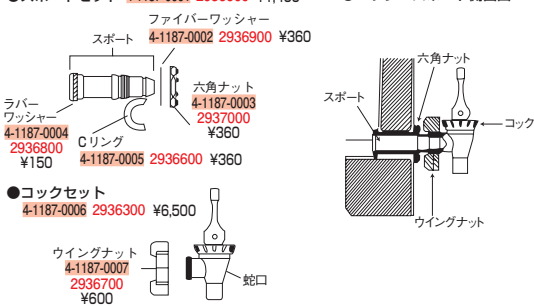

外寸:390×495×H115  
適応機種:1000LCD, UC1000

- ドリンクディスペンサーの専用用台です。
- コーヒーデカンターや背の高いグラスに注ぎやすく、大変便利です。

⑩ ドリンクディスペンサー コンジメントホルダー LCDCH10

ページコード	商品コード	価格
ダークブラウン	4-1187-1001 3260600	¥46,000
コーヒーベージュ	4-1187-1002 3260700	¥46,000
コールドブルー	4-1187-1003 8731300	¥32,000

外寸:410×510×H120(7つ仕切)  
適応機種:1000LCD, UC1000

- ドリンクディスペンサーの上部に重ねて使用します。仕切付になりますので、砂糖、ナフキン、薬味等が別々に置け、サービスの効率化ができます。

ドリンクディスペンサー用部品表(350LCDを除く)

- スポーツセット 4-1187-0001 2936500 ¥1,400
- コック・スポーツ側面図

<スポーツ・コックの取り付け方>